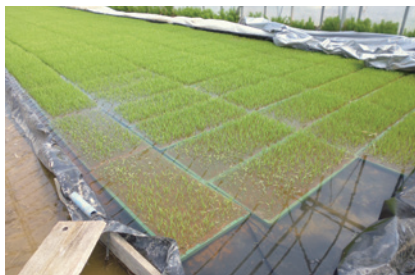

外気温の高い日ほど断熱効果が発揮され、節電効果が高い結果となった。
暖房費の削減だけでなく、冷房費の削減にも繋がる資材である事がわかった。
通年で削減効果が出るのでメリットのある資材とのコメントをいただいております。

簡単プール育苗 新潟県長岡市

水稲用 TK プール育苗シート / TK プール育苗ユニット

プール育苗とは

遮水性シートで簡易プールを作り発芽から緑化まで簡易に管理でき、灌水労力の節減、生育障害の回避、減農薬、低コストで健苗ができる。主に東北、新潟、長野地区を中心に広く普及。今後、水稲農家の大型化、兼業化に伴い全国に拡大が見込まれる技術。

■ 今回は新潟県長岡市の農事組合法人ナルミ農産様の使用実例を紹介致します。

TK プール育苗遮水シート 3.3m 幅を使用

今までプール育苗専用のシートはありませんでしたが強度が強く、耐久性に優れた TK プールシートを採用頂きました。

TK プールシートが丈夫で安心して使用でき、苗は根張りも良く採用して良かったとのコメントをいただいております。

TK プールシート

厚み	0.15 mm	長さ	55m	色	黒
規格幅	150 / 270 / 300 / 330 / 360 / 420 / 460 cm				