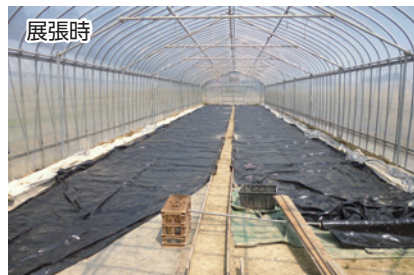

外気温の高い日ほど断熱効果が発揮され、節電効果が高い結果となった。
暖房費の削減だけでなく、冷房費の削減にも繋がる資材である事がわかった。
通年で削減効果が出るのでメリットのある資材とのコメントをいただいております。

簡単プール育苗 新潟県長岡市

水稲用 TK プール育苗シート / TK プール育苗ユニット

プール育苗とは

遮水性シートで簡易プールを作り発芽から緑化まで簡易に管理でき、灌水労力の節減、生育障害の回避、減農薬、低コストで健苗ができる。主に東北、新潟、長野地区を中心に広く普及。今後、水稲農家の大型化、兼業化に伴い全国に拡大が見込まれる技術。

■ 今回は新潟県長岡市の農事組合法人ナルミ農産様の使用実例を紹介致します。

TK プール育苗遮水シート 3.3m 幅を使用

今までプール育苗専用のシートはありませんでしたが強度が強く、耐久性に優れた TK プールシートを採用頂きました。

TK プールシートが丈夫で安心して使用でき、苗は根張りも良く採用して良かったとのコメントをいただいております。

TK プールシート

厚み	0.15 mm	長さ	55m	色	黒
規格幅	150 / 270 / 300 / 330 / 360 / 420 / 460 cm				