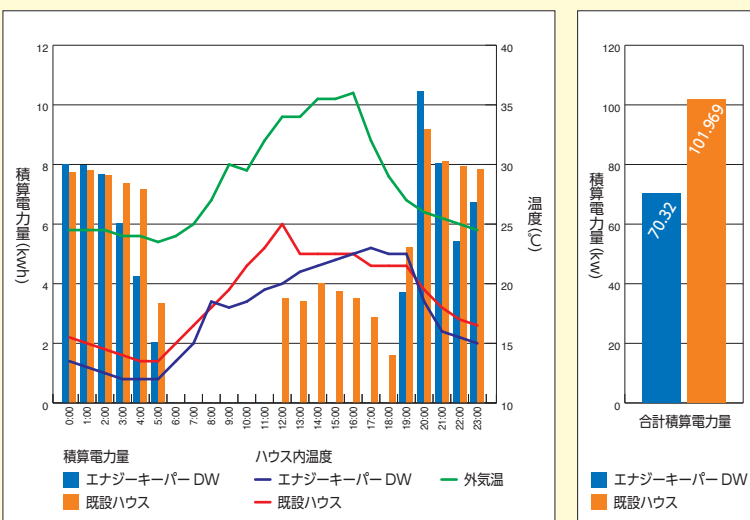

2015 年導入ハウス
エネルギーキーパー／遮光 100%使用

導入された生産者から冬期の保温に加え、夏期冷房期間の断熱効果も出ているとの話もあり、夏場の電気使用量比較試験を行いました。

2016 年導入ハウス
エネルギーキーパーDW／遮光 97%使用

既設ハウスとエネルギーキーパーハウスでの電気量計測データ
(ヒートポンプ使用／8月9日)

※既設ハウスでは、PM12:00 から冷房稼働し始めているが、エネルギーキーパー区は、断熱効果が高いため冷房稼働時間を抑えられた。

外気温の高い日ほど断熱効果が発揮され、節電効果が高い結果となった。
暖房費の削減だけでなく、冷房費の削減にも繋がる資材である事がわかった。
通年で削減効果が出るのでメリットのある資材とのコメントをいただいております。

簡単プール育苗 新潟県長岡市

水稲用 TK プール育苗シート / TK プール育苗ユニット

プール育苗とは

遮水性シートで簡易プールを作り発芽から緑化まで簡易に管理でき、灌水労力の節減、生育障害の回避、減農薬、低コストで健苗ができる。主に東北、新潟、長野地区を中心に広く普及。今後、水稲農家の大型化、兼業化に伴い全国に拡大が見込まれる技術。