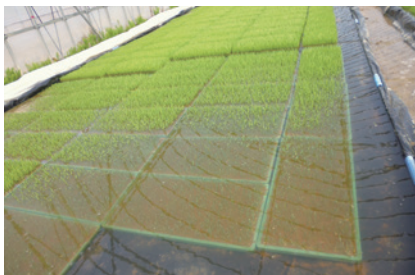

外気温の高い日ほど断熱効果が発揮され、節電効果が高い結果となった。
暖房費の削減だけでなく、冷房費の削減にも繋がる資材である事がわかった。
通年で削減効果が出るのでメリットのある資材とのコメントをいただいております。

簡単プール育苗 新潟県長岡市

水稲用 TK プール育苗シート / TK プール育苗ユニット

プール育苗とは

遮水性シートで簡易プールを作り発芽から緑化まで簡易に管理でき、灌水労力の節減、生育障害の回避、減農薬、低コストで健苗ができる。主に東北、新潟、長野地区を中心に広く普及。今後、水稲農家の大型化、兼業化に伴い全国に拡大が見込まれる技術。

■ 今回は新潟県長岡市の農事組合法人ナルミ農産様の使用実例を紹介致します。

TK プール育苗遮水シート 3.3m 幅を使用

今までプール育苗専用のシートはありませんでしたが強度が強く、耐久性に優れた TK プールシートを採用頂きました。

TK プールシートが丈夫で安心して使用でき、苗は根張りも良く採用して良かったとのコメントをいただいております。

TK プールシート

厚み	0.15 mm	長さ	55m	色	黒
規格幅	150 / 270 / 300 / 330 / 360 / 420 / 460 cm				