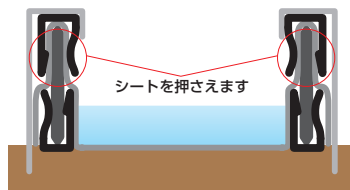

TK プールユニット

TKフレーム	
規格	1m
梱包	30本

TKプレート	
規格	1m
梱包	50本

TKシートパッカー	
規格	20 cm
梱包	100個

TKピン	
規格	20 cm
梱包	200本

TKピン
錆びにくい
亜鉛-10%アルミニウム
先めっき鉄線

⚠ TK プールシートに関する注意事項

- ・ 展張時に引きずらないでください。
- ・ 劣化を早めますので、ハウス内外で硫黄燻蒸および硫黄系薬剤の散布を避けてください。
ハウス近隣で硫黄系薬剤を使用した場合も、同様の劣化(いたみ)が発生するおそれがあります。
- ・ 高温時にシート同士が熱融着することがあります。
展張前や保管時には、直射日光・水ぬれを避けてください。