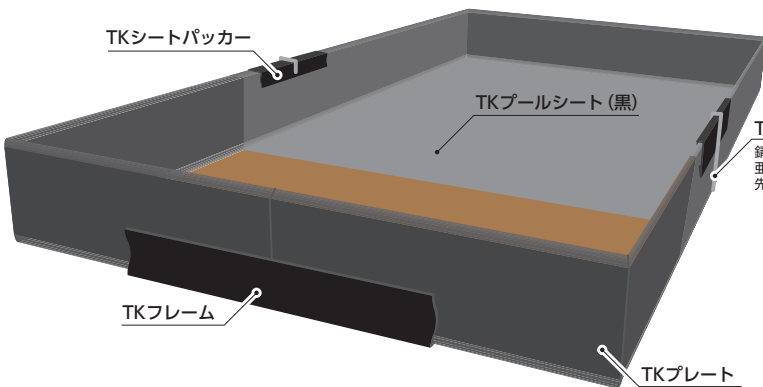

外気温の高い日ほど断熱効果が発揮され、節電効果が高い結果となった。
暖房費の削減だけでなく、冷房費の削減にも繋がる資材である事がわかった。
通年で削減効果が出るのでメリットのある資材とのコメントをいただいております。

簡単プール育苗 新潟県長岡市

水稲用 TK プール育苗シート / TK プール育苗ユニット

プール育苗とは

遮水性シートで簡易プールを作り発芽から緑化まで簡易に管理でき、灌水労力の節減、生育障害の回避、減農薬、低コストで健苗ができる。主に東北、新潟、長野地区を中心に広く普及。今後、水稲農家の大型化、兼業化に伴い全国に拡大が見込まれる技術。

■ 今回は新潟県長岡市の農事組合法人ナルミ農産様の使用実例を紹介致します。

TK プール育苗遮水シート 3.3m 幅を使用

今までプール育苗専用のシートはありませんでしたが強度が強く、耐久性に優れた TK プールシートを採用頂きました。

TK プールシートが丈夫で安心して使用でき、苗は根張りも良く採用して良かったとのコメントをいただいております。

TK プールシート

厚み	0.15 mm	長さ	55m	色	黒
規格幅	150 / 270 / 300 / 330 / 360 / 420 / 460 cm				

TK プールユニット

TKフレーム	
規格	1m
梱包	30本

TKプレート	
規格	1m
梱包	50本

TKシートパッカー	
規格	20 cm
梱包	100個

TKピン	
規格	20 cm
梱包	200本

TKピン
錆びにくい
亜鉛-10%アルミニウム
先めっき鉄線

⚠ TK プールシートに関する注意事項

- ・ 展張時に引きずらないでください。
- ・ 劣化を早めますので、ハウス内外で硫黄燻蒸および硫黄系薬剤の散布を避けてください。
ハウス近隣で硫黄系薬剤を使用した場合も、同様の劣化(いたみ)が発生するおそれがあります。
- ・ 高温時にシート同士が熱融着することがあります。
展張前や保管時には、直射日光・水ぬれを避けてください。