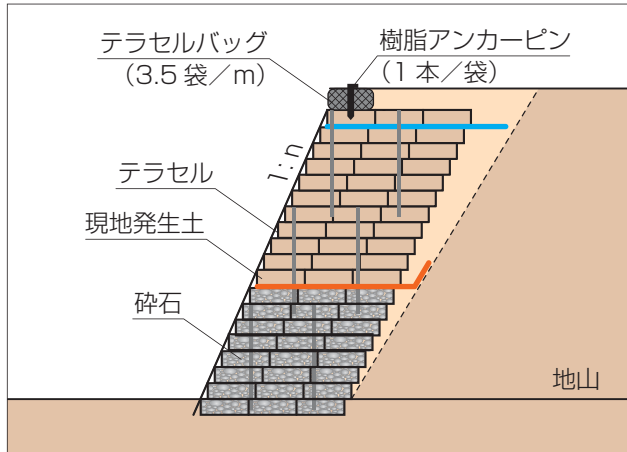

テラセルバッグ

植生土のう・ブラックタイプ

■ テラセル天端・小口部での使用

※図は設置イメージですので実際の寸法とは異なります。

テラセルバッグ：m 当り / 3.5 袋使用