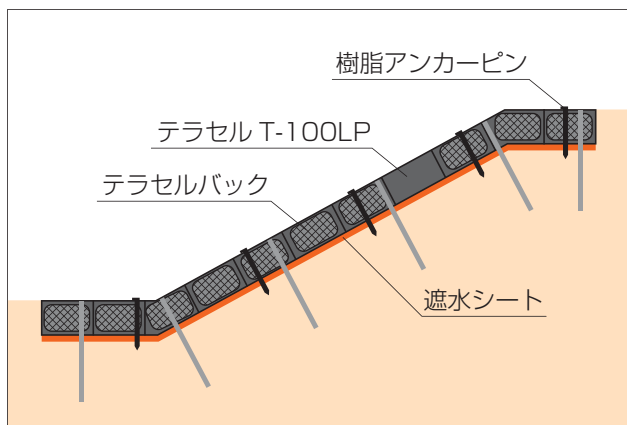

■ テラセル法面保護工法との併用

発売元

東京インキ株式会社
TOKYO PRINTING INK MFG. CO., LTD.

<http://www.tokyoink.co.jp>

本社 / 〒114-0002	東京都北区王子 1-12-4	TEL.03-5902-7627
生産技術部 / 〒114-0002	東京都北区王子 1-12-4	TEL.03-5902-7628
札幌営業所 / 〒065-0020	札幌市東区北二十条東 18-2-1	TEL.011-784-7772
仙台営業所 / 〒980-0801	仙台市青葉区木町通 2-1-18	TEL.022-274-3531
新潟営業所 / 〒950-0087	新潟市中央区東大通 1-2-25	TEL.025-245-3141
名古屋支店 / 〒452-0813	名古屋市西区赤城町 112	TEL.052-503-3721
大阪支店 / 〒543-0013	大阪市天王寺区玉造本町 1-28	TEL.06-6761-0077
広島営業所 / 〒738-0023	広島県廿日市市下平良 1-5-13	TEL.0829-34-4100
高松営業所 / 〒761-8071	香川県高松市伏石町 2153-2	TEL.087-866-7007
福岡支店 / 〒816-0912	福岡県大野城市御笠川 3-13-5	TEL.092-503-8979