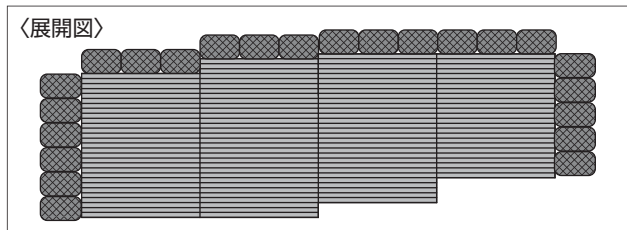

テラセルバッグ

植生土のう・ブラックタイプ

TERRA CELL BAG

特徴

- 従来の植生土のうに比べ色が黒であるため美観が向上し、テラセル周辺での使用に適しています。
- 種子帯は水解性紙で構成されており、施工後 1~2 回の雨で種子帯が土のう内の土に密着。良好な発芽が期待できます。

【規格・価格】

品名	巾	長さ	仕上り寸法	梱包単位	設計価格
テラセルバッグ	40cm	60cm	30cm×50cm×10cm	100枚/箱	210円/枚

東京インキ株式会社
TOKYO PRINTING INK MFG. CO., LTD.

テラセルバッグ

植生土のう・ブラックタイプ

■ テラセル天端・小口部での使用

※図は設置イメージですので実際の寸法とは異なります。

テラセルバッグ：m 当り / 3.5 袋使用

■ テラセル法面保護工法との併用

発売元