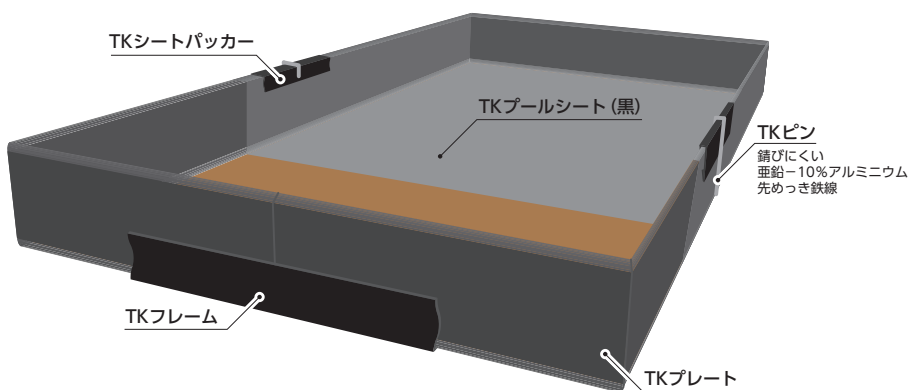

■ プール枠用部材も用意しております

■ TK プールユニット部材規格

TK フレーム	1m
TK プレート	1m
TK シートパッカー	20cm
TK ピン	20cm

野菜育苗、水耕栽培用途等のシートとしても拡大中！

東京インキ株式会社
TOKYO PRINTING INK MFG. CO., LTD.
<https://www.tokyoink.co.jp>

本社 / 〒114-0002 東京都北区王子 1-12-4 TEL.03-5902-7627
札幌営業所 / 〒065-0020 札幌市東区北二十条東 18-2-1 TEL.011-784-7772
仙台営業所 / 〒980-0801 仙台市青葉区木町通 2-1-18 TEL.022-274-3531
新潟営業所 / 〒950-0087 新潟市中央区東大通 1-2-25 TEL.025-245-3141
名古屋支店 / 〒460-0022 名古屋市中区金山1-12-14 TEL.052-331-1515
大阪支店 / 〒543-0013 大阪市天王寺区玉造本町 1-28 TEL.06-6761-0077
広島営業所 / 〒732-0827 広島市南区福荷町 5-18 TEL.082-568-4400
福岡支店 / 〒816-0912 福岡県大野城市御笠川 3-13-5 TEL.092-503-8979