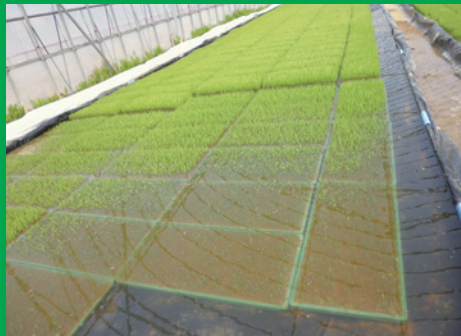

# TKプール育苗シート／TKプール育苗ユニット

プール育苗専用遮水シートです！全国の生産者の皆様にご愛顧いただいております！

全国で採用  
増えています！