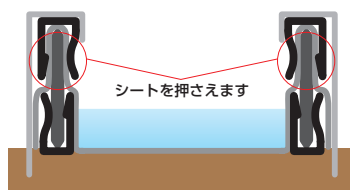

■ プール枠用部材も用意しております

■ TK プールユニット部材規格

TK フレーム	1m
TK プレート	1m
TK シートパッカー	20cm
TK ピン	20cm

野菜育苗、水耕栽培用途等のシートとしても拡大中！

東京インキ株式会社
TOKYO PRINTING INK MFG. CO., LTD.
<https://www.tokyoink.co.jp>

本社 / 〒114-0002 東京都北区王子 1-12-4 TEL.03-5902-7627
札幌営業所 / 〒065-0020 札幌市東区北二十条東 18-2-1 TEL.011-784-7772
仙台営業所 / 〒980-0801 仙台市青葉区木町通 2-1-18 TEL.022-274-3531
新潟営業所 / 〒950-0087 新潟市中央区東大通 1-2-25 TEL.025-245-3141
名古屋支店 / 〒460-0022 名古屋市中区金山1-12-14 TEL.052-331-1515
大阪支店 / 〒543-0013 大阪市天王寺区玉造本町 1-28 TEL.06-6761-0077
広島営業所 / 〒732-0827 広島市南区福荷町 5-18 TEL.082-568-4400
福岡支店 / 〒816-0912 福岡県大野城市御笠川 3-13-5 TEL.092-503-8979